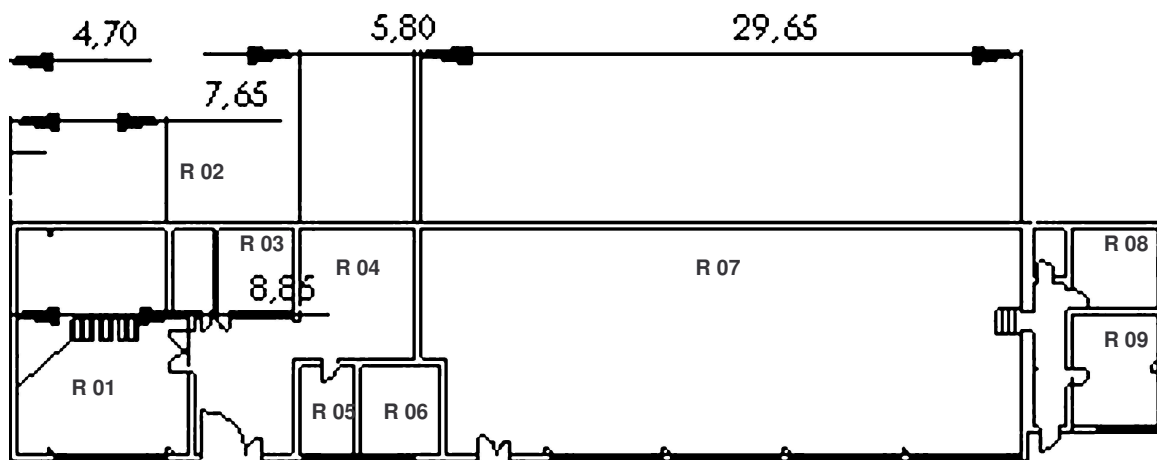

Exposé

Vorderhaus (gesamt)

Nr. VHG R 01 bis R 09

Grundriss (Angaben in m)

Außenansicht (Einfahrt)

Außenansicht (Blick auf Parkplatz)

R 01 **vermietet** Monatsmiete:

Heller Büro-/Werkraum, Vermietet an Firma Polygraph Komponenten- und Gerätebau GmbH

R 02 Damen-/Herren-Toiletten

R 03 **vermietet** Monatsmiete:

Heller Büro-/Werkraum, Vermietet an Firma Exakta Pack Deutschland GmbH

R 04 **vermietet** Monatsmiete:

Heller Büro-/Werkraum, Vermietet an Firma FFL Fliegen Fänger Leipzig